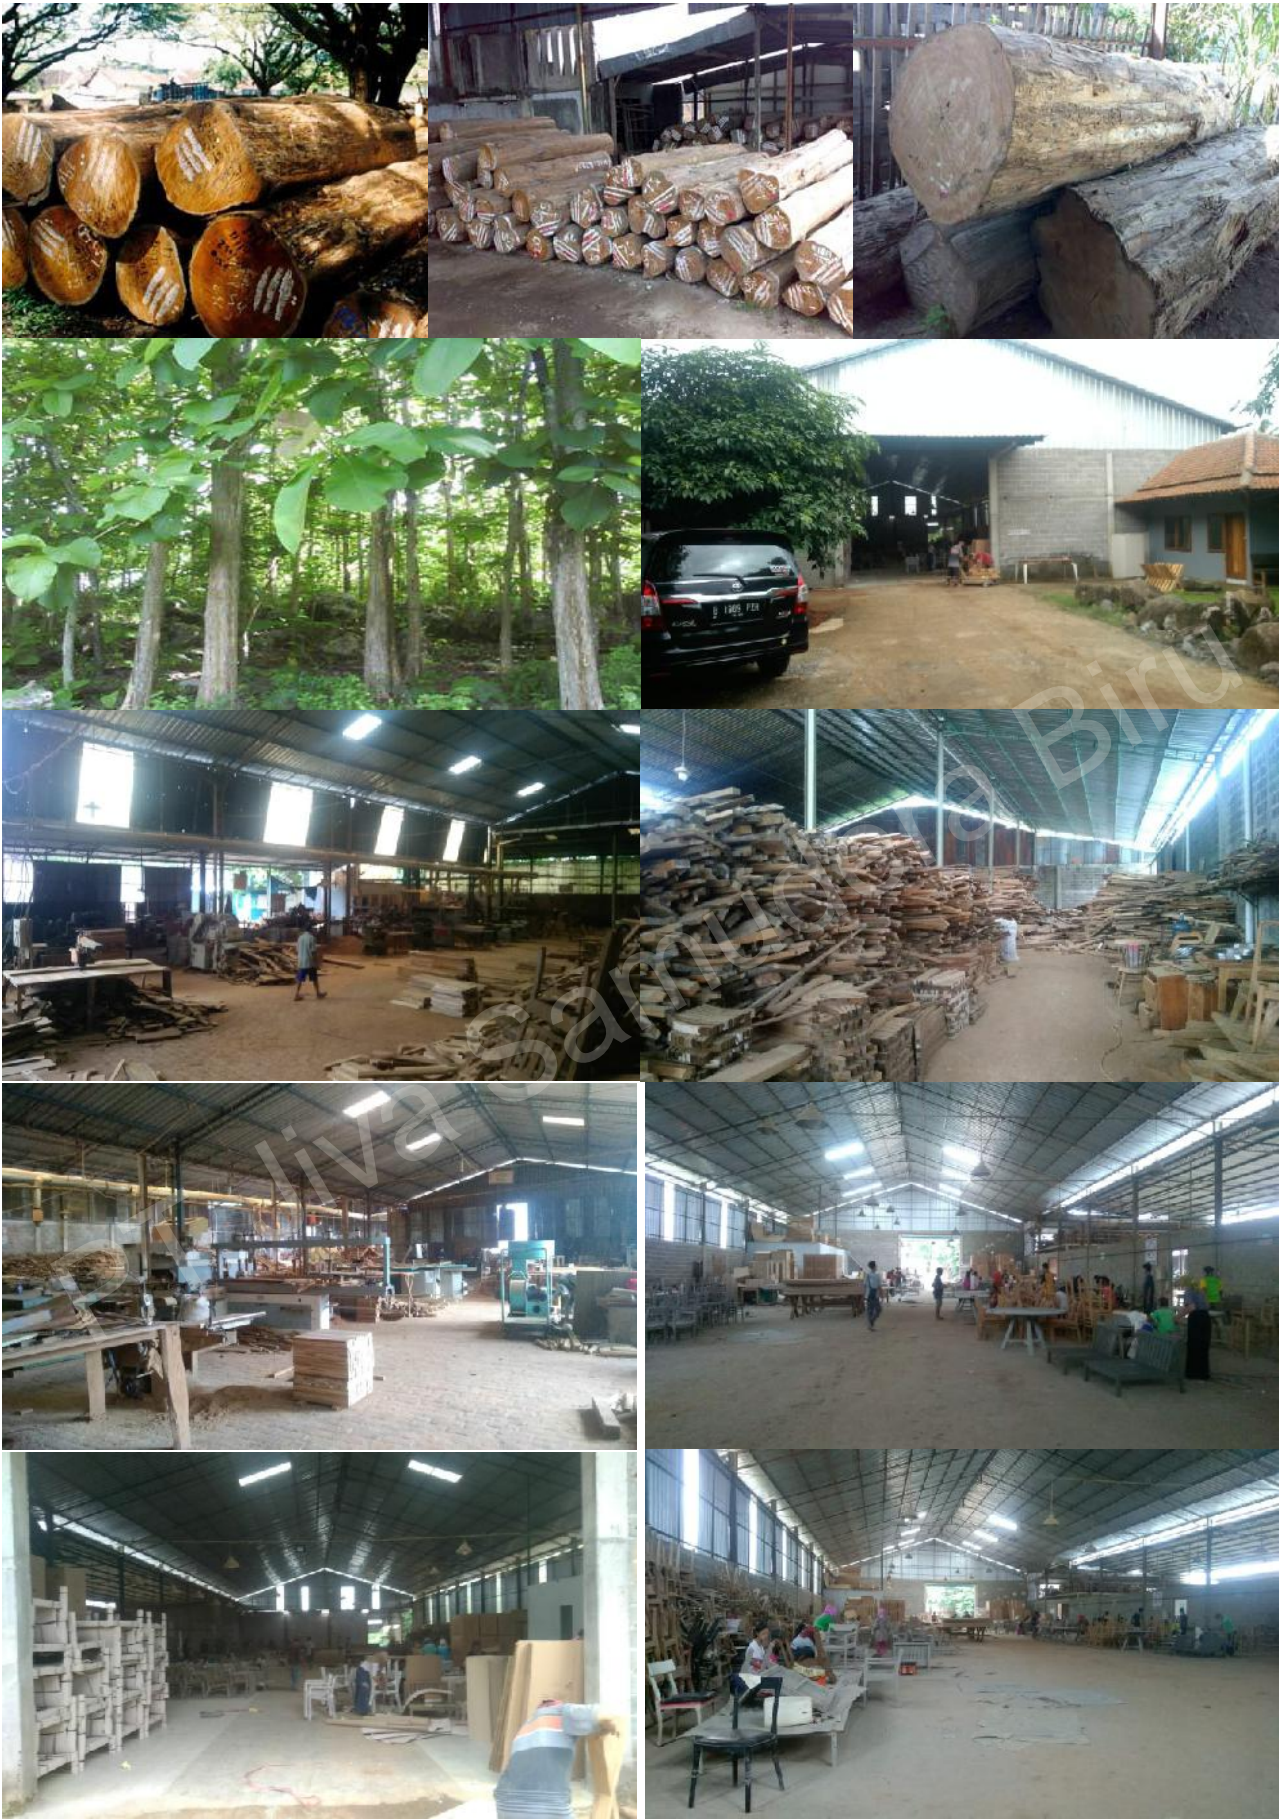

PRODUCTION - WAREHOUSE